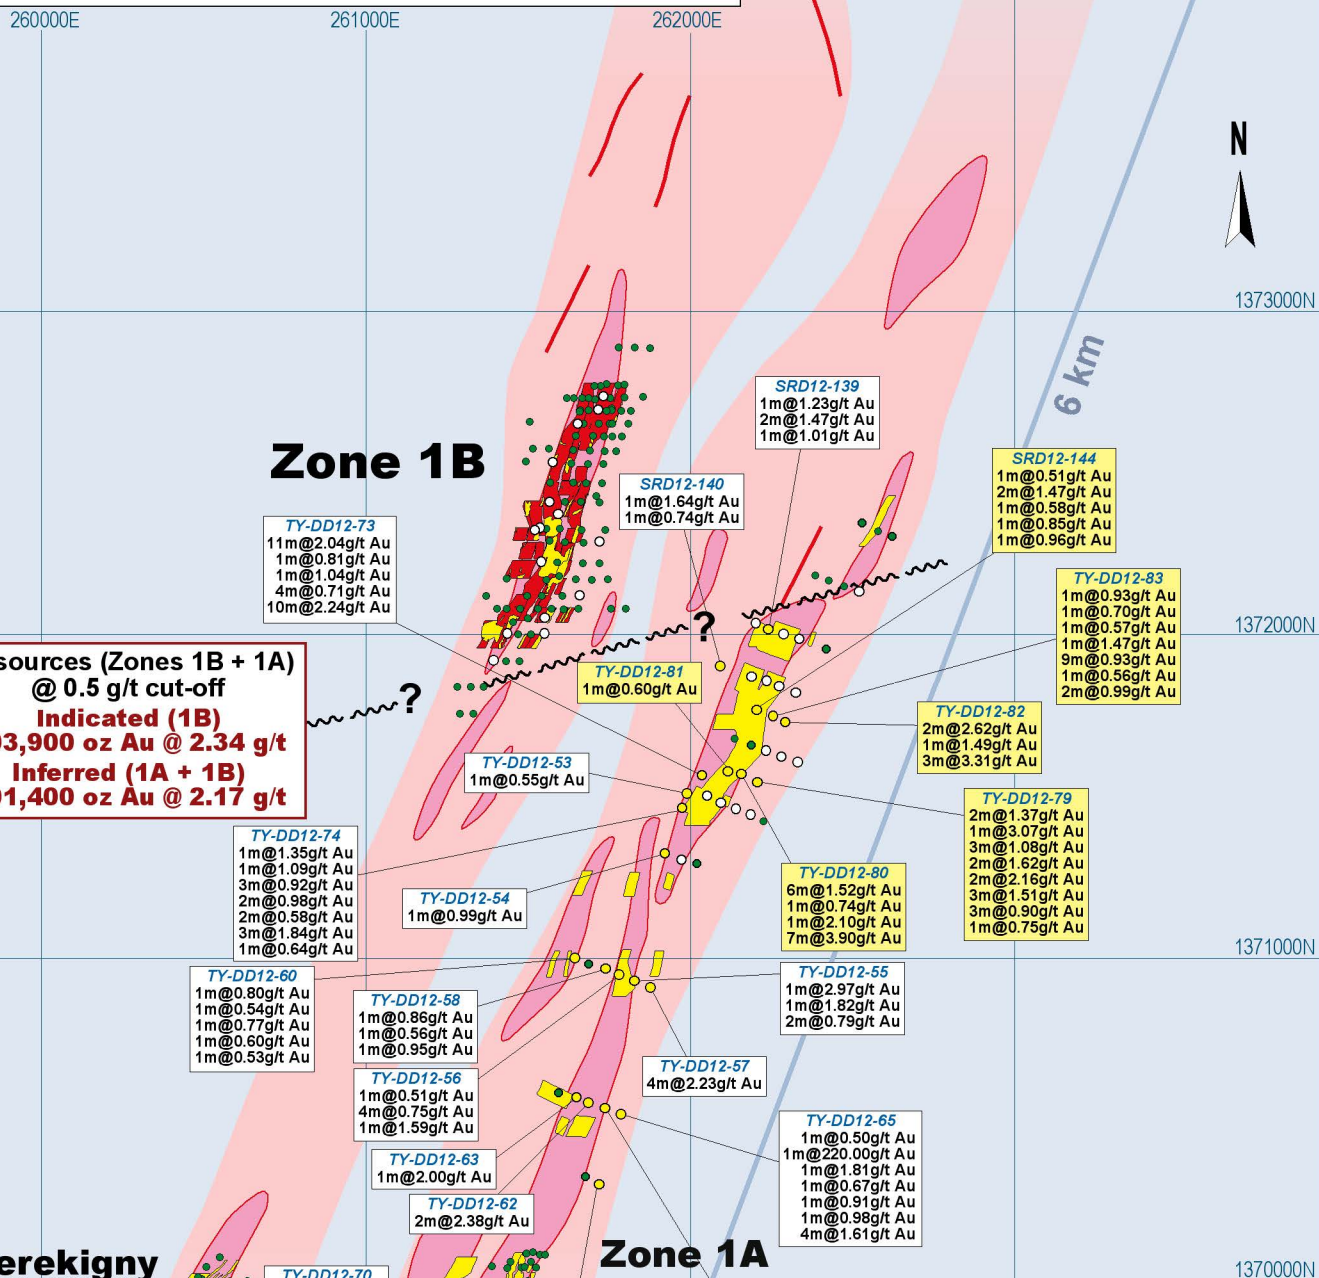

Merrex Gold Inc. Siribaya Project Diamond Drilling Program Siribaya Structure

April 2013

**Resources (Zones 1B + 1A)
@ 0.5 g/t cut-off**
Indicated (1B)
303,900 oz Au @ 2.34 g/t
Inferred (1A + 1B)
301,400 oz Au @ 2.17 g/t

**Berekigny
Zone**

Zone 1A