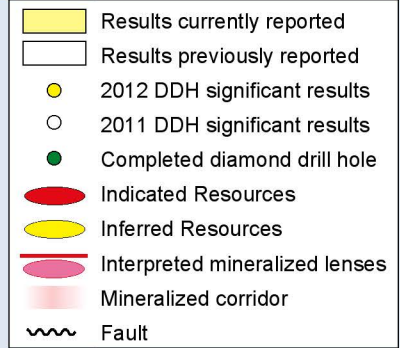

TY-DD12-69
5m@0.85g/t Au
3m@2.30g/t Au
4m@1.12g/t Au
1m@0.60g/t Au

TY-DD12-78
2m@2.95g/t Au
4m@0.86g/t Au
1m@2.28g/t Au
1m@0.93g/t Au

TY-DD12-72
1m@0.74g/t Au

TY-DD12-70
2m@0.84g/t Au

SRD12-143
1m@0.88g/t Au
2m@1.89g/t Au

TY-DD12-63
1m@2.00g/t Au

TY-DD12-62
2m@2.38g/t Au

TY-DD12-58
1m@0.86g/t Au
1m@0.56g/t Au
1m@0.95g/t Au

TY-DD12-54
1m@0.99g/t Au

TY-DD12-53
1m@0.55g/t Au

TY-DD12-81
1m@0.60g/t Au

SRD12-140
1m@1.64g/t Au
1m@0.74g/t Au

TY-DD12-73
11m@2.04g/t Au
1m@0.81g/t Au
1m@1.04g/t Au
4m@0.71g/t Au
10m@2.24g/t Au

SRD12-139
1m@1.23g/t Au
2m@1.47g/t Au
1m@1.01g/t Au

SRD12-144
1m@0.51g/t Au
2m@1.47g/t Au
1m@0.58g/t Au
1m@0.85g/t Au
1m@0.96g/t Au

TY-DD12-83
1m@0.93g/t Au
1m@0.70g/t Au
1m@0.57g/t Au
1m@1.47g/t Au
9m@0.93g/t Au
1m@0.56g/t Au
2m@0.99g/t Au

TY-DD12-82
2m@2.62g/t Au
1m@1.49g/t Au
3m@3.31g/t Au

TY-DD12-79
2m@1.37g/t Au
1m@3.07g/t Au
3m@1.08g/t Au
2m@1.62g/t Au
2m@2.16g/t Au
3m@1.51g/t Au
3m@0.90g/t Au
1m@0.75g/t Au

TY-DD12-80
6m@1.52g/t Au
1m@0.74g/t Au
1m@2.10g/t Au
7m@3.90g/t Au

TY-DD12-55
1m@2.97g/t Au
1m@1.82g/t Au
2m@0.79g/t Au

TY-DD12-57
4m@2.23g/t Au

TY-DD12-65
1m@0.50g/t Au
1m@220.00g/t Au
1m@1.81g/t Au
1m@0.67g/t Au
1m@0.91g/t Au
1m@0.98g/t Au
4m@1.61g/t Au

TY-DD12-66
1m@0.82g/t Au

TY-DD12-75
1m@0.62g/t Au
1m@2.14g/t Au
1m@2.48g/t Au
1m@1.19g/t Au
2m@1.54g/t Au

TY-DD12-61
1m@0.57g/t Au
1m@1.64g/t Au
1m@9.62g/t Au
1m@2.22g/t Au
1m@0.76g/t Au
1m@1.02g/t Au
1m@6.01g/t Au
1m@0.50g/t Au
8m@1.51g/t Au
2m@1.60g/t Au

TY-DD12-77
9m@1.75g/t Au
1m@0.80g/t Au
1m@0.67g/t Au
1m@2.31g/t Au
3m@1.21g/t Au
1m@3.83g/t Au